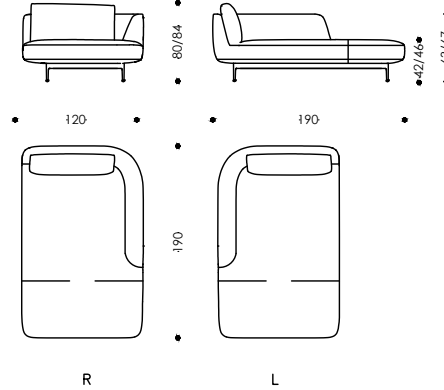

Configurations

Frame:	Metal- wooden construction
Seat height:	42cm
Without surcharge:	46cm
Legs:	Metal Black Grey with leather fiber glides
Surcharge:	Brass Satin Matt
Upholstery:	
Arm-, Backrest:	Polyurethane foams sandwich layered with dacron overlay
Seat:	Fixed webbing, pocket springs, polyurethane foams sandwich layered with dacron overlay
Backrest cushion:	100% feather filling with polyurethane core
Cover:	
Corpus:	Fixed cover with piping
Cushion:	Same as corpus, removable
Piping:	Same as cover
Without surcharge:	Leather in standard colours Color Atlantic, Black, Cognac, Dark grey, Mocca, Sand, Siena and Taupe

Ausführungen

Gestell:	Metall- Holzkonstruktion
Sitzhöhe:	42cm
Auf Wunsch:	46cm
Beine:	Metall Black Grey mit Lederfasergleitern
Aufpreis:	Messing Satin Matt
Polsterung:	
Arm-, Rückenlehne:	Polymousse Sandwichaufbau mit Vliesabdeckung
Sitz:	Starre Begurtung, Taschenfederkern, Polymousse Sandwichaufbau mit Vliesabdeckung
Lehnkissen:	100% Federnfüllung mit Polymousse Kern
Bezug:	
Korpus:	Fixbezug mit Keder
Kissen:	Wie Korpus, abnehmbar
Keder:	Wie Bezug
Auf Wunsch:	Leder in Standardfarben Color Atlantic, Black, Cognac, Dark grey, Mocca, Sand, Siena und Taupe

ANDES Design: Luca Nichetto

26904 (R)/26903 (L)

26906 (R)/26905 (L)

26918 (R)/26919 (L)

26908 (R)/26907 (L)

For element groups please attach a drawing to the order/ Bei einer Gruppenbestellung ist unbedingt eine Skizze beizufügen

	26904/26903	26906/26905	26918/26919	26908/26907
Seat width in cm: Sitzbreite in cm:	170	170	170	100
Seat width in inches: Sitzbreite in inches:	66,93	66,93	66,93	39,37
Seat depth in cm: Sitztiefe in cm:	56	56	86	156
Seat depth in inches: Sitztiefe in inches:	22,05	22,05	33,86	64,42
WxDxH(SH) in inches:	74,80x35,43x31,50(16,54)	109,06x35,43x31,50(16,54)	74,80x47,24x31,50(16,54)	47,24x74,80x31,50(16,54)