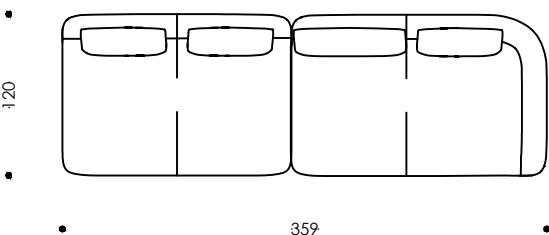

1x Middle Element 170 deep/ Zwischenelement 170 tief (26917)
1x End Element 190 deep R/ Abschlusselement 190 tief R (26918)

Combination Example 4/ Kombinationsbeispiel 4