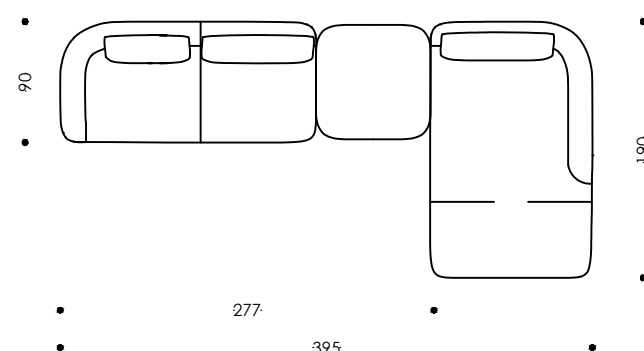

1x End Element 277 L/ Abschlusselement 277 L (26905)
1x Chaise Longue 190 R/ Chaiselongue 190 R (26908)

Combination Example 3/ Kombinationsbeispiel 3