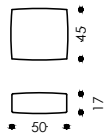

ANDES Design: Luca Nichetto

26902

26917

26910 (R)/26909 (L)

26924

26915

26916

For element groups please attach a drawing to the order/ Bei einer Gruppenbestellung ist unbedingt eine Skizze beizufügen

	26902	26917	26910/26909	26924	26915	26916
Seat width in cm: <i>Sitzbreite in cm:</i>	170	170	125	-	-	-
Seat width in inches: <i>Sitzbreite in inches:</i>	66,93	66,93	49,21	-	-	-
Seat depth in cm: <i>Sitztiefe in cm:</i>	56	86	56 - 86	-	-	-
Seat depth in inches: <i>Sitztiefe in inches:</i>	22,05	33,86	22,05 - 33,86	-	-	-
WxDxH(SH) in inches:	66,93x35,43x 31,50(16,54)	66,93x47,24x 31,50(16,54)	49,21x47,24x 31,50(16,54)	19,69x6,69x17,72	23,62x6,69x17,72	31,50x6,69x17,72