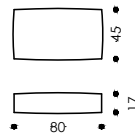

	26904/26903	26906/26905	26918/26919	26908/26907
Seat width in cm: Sitzbreite in cm:	170	170	170	100
Seat width in inches: Sitzbreite in inches:	66,93	66,93	66,93	39,37
Seat depth in cm: Sitztiefe in cm:	56	56	86	156
Seat depth in inches: Sitztiefe in inches:	22,05	22,05	33,86	64,42
WxDxH(SH) in inches:	74,80x35,43x31,50(16,54)	109,06x35,43x31,50(16,54)	74,80x47,24x31,50(16,54)	47,24x74,80x31,50(16,54)

ANDES Design: Luca Nichetto

26902

26917

26910 (R)/26909 (L)

26924

26915

26916

For element groups please attach a drawing to the order/ Bei einer Gruppenbestellung ist unbedingt eine Skizze beizufügen

	26902	26917	26910/26909	26924	26915	26916
Seat width in cm: <i>Sitzbreite in cm:</i>	170	170	125	-	-	-
Seat width in inches: <i>Sitzbreite in inches:</i>	66,93	66,93	49,21	-	-	-
Seat depth in cm: <i>Sitztiefe in cm:</i>	56	86	56 - 86	-	-	-
Seat depth in inches: <i>Sitztiefe in inches:</i>	22,05	33,86	22,05 - 33,86	-	-	-
WxDxH(SH) in inches:	66,93x35,43x 31,50(16,54)	66,93x47,24x 31,50(16,54)	49,21x47,24x 31,50(16,54)	19,69x6,69x17,72	23,62x6,69x17,72	31,50x6,69x17,72