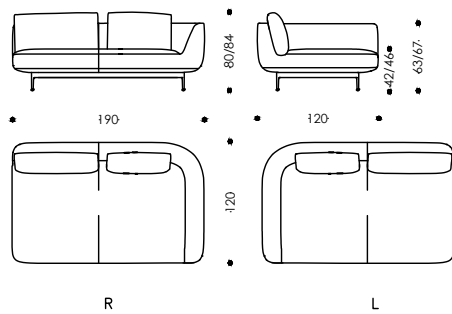

Configurations

Frame:	Metal- wooden construction
Seat height:	42cm
Without surcharge:	46cm
Legs:	Metal Black Grey with leather fiber glides
Surcharge:	Brass Satin Matt
Upholstery:	
Arm-, Backrest:	Polyurethane foams sandwich layered with dacron overlay
Seat:	Fixed webbing, pocket springs, polyurethane foams sandwich layered with dacron overlay
Backrest cushion:	100% feather filling with polyurethane core
Cover:	
Corpus:	Fixed cover with piping
Cushion:	Same as corpus, removable
Piping:	Same as cover
Without surcharge:	Leather in standard colours Color Atlantic, Black, Cognac, Dark grey, Mocca, Sand, Siena and Taupe

Ausführungen

Gestell:	Metall- Holzkonstruktion
Sitzhöhe:	42cm
Auf Wunsch:	46cm
Beine:	Metall Black Grey mit Lederfasergleitern
Aufpreis:	Messing Satin Matt
Polsterung:	
Arm-, Rückenlehne:	Polymousse Sandwichaufbau mit Vliesabdeckung
Sitz:	Starre Begurtung, Taschenfederkern, Polymousse Sandwichaufbau mit Vliesabdeckung
Lehnkissen:	100% Federnfüllung mit Polymousse Kern
Bezug:	
Korpus:	Fixbezug mit Keder
Kissen:	Wie Korpus, abnehmbar
Keder:	Wie Bezug
Auf Wunsch:	Leder in Standardfarben Color Atlantic, Black, Cognac, Dark grey, Mocca, Sand, Siena und Taupe

ANDES Design: Luca Nichetto

26904 (R)/26903 (L)

26906 (R)/26905 (L)

26918 (R)/26919 (L)

26908 (R)/26907 (L)

For element groups please attach a drawing to the order/ Bei einer Gruppenbestellung ist unbedingt eine Skizze beizufügen

	26904/26903	26906/26905	26918/26919	26908/26907
Seat width in cm: Sitzbreite in cm:	170	170	170	100
Seat width in inches: Sitzbreite in inches:	66,93	66,93	66,93	39,37
Seat depth in cm: Sitztiefe in cm:	56	56	86	156
Seat depth in inches: Sitztiefe in inches:	22,05	22,05	33,86	64,42
WxDxH(SH) in inches:	74,80x35,43x31,50(16,54)	109,06x35,43x31,50(16,54)	74,80x47,24x31,50(16,54)	47,24x74,80x31,50(16,54)