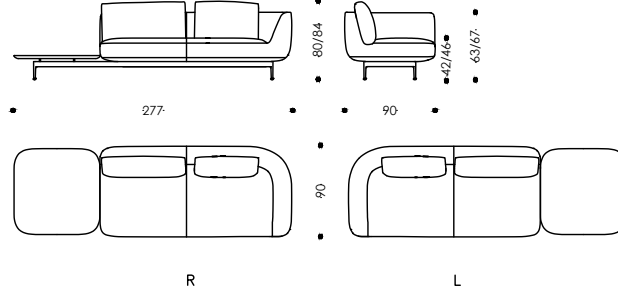

26906 (R)/26905 (L)