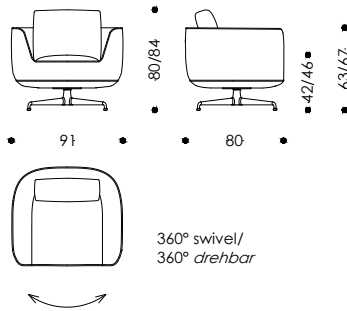

ANDES Design: Luca Nichetto

26927

26930

	26927	26930
Seat width in cm: <i>Sitzbreite in cm:</i>	53	53
Seat width in inches: <i>Sitzbreite in inches:</i>	20,87	20,87
Seat depth in cm: <i>Sitztiefe in cm:</i>	47	47
Seat depth in inches: <i>Sitztiefe in inches:</i>	18,50	18,50
WxDxH(SH) in inches:	35,83x31,50x31,50(16,54)	35,83x31,50x31,50(16,54)

Configurations

Frame:	Metal- wooden construction
Seat height:	42cm
Without surcharge:	46cm
Legs:	Metal Black Grey with leather fiber glides
Surcharge:	Brass Satin Matt
Upholstery:	
Armrest, Backrest:	Polyurethane foams sandwich layered with dacron overlay
Seat:	Fixed webbing, pocket springs, polyurethane foams sandwich layered with dacron overlay
Backrest cushion:	100% feather filling with polyurethane core
Cover:	
Corpus:	Fixed cover with piping
Cushion:	Same as corpus, removable
Piping:	Same as cover
Without surcharge:	Leather in standard colours Color Atlantic, Black, Cognac, Dark grey, Mocca, Sand, Siena and Taupe

Ausführungen

Gestell:	Metal- Holzkonstruktion
Sitzhöhe:	42cm
Auf Wunsch:	46cm
Beine:	Metal Black Grey mit Lederfasergleitern
Aufpreis:	Messing Satin Matt
Polsterung:	
Armteil, Lehne:	Polymousse Sandwichaufbau mit Vliesabdeckung
Sitz:	Starre Begurtung, Taschenfederkern, Polymousse Sandwichaufbau mit Vliesabdeckung
Lehnkissen:	100% Federnfüllung mit Polymousse Kern
Bezug:	
Korpus:	Fixbezug mit Keder
Kissen:	Wie Korpus, abnehmbar
Keder:	Wie Bezug
Auf Wunsch:	Leder in Standardfarben Color Atlantic, Black, Cognac, Dark grey, Mocca, Sand, Siena und Taupe