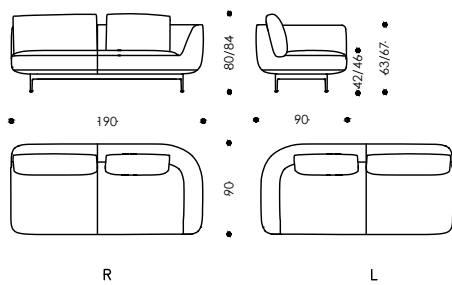

ANDES Design: Luca Nichetto

26904 (R)/26903 (L)