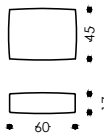

ANDES Design: Luca Nichetto

26902

26917

26910 (R)/26909 (L)

26924

26915

26916

For element groups please attach a drawing to the order/ Bei einer Gruppenbestellung ist unbedingt eine Skizze beizufügen

	26902	26917	26910/26909	26924	26915	26916
Seat width in cm: <i>Sitzbreite in cm:</i>	170	170	125	-	-	-
Seat width in inches: <i>Sitzbreite in inches:</i>	66,93	66,93	49,21	-	-	-
Seat depth in cm: <i>Sitztiefe in cm:</i>	56	86	56 - 86	-	-	-
Seat depth in inches: <i>Sitztiefe in inches:</i>	22,05	33,86	22,05 - 33,86	-	-	-
WxDxH(SH) in inches:	66,93x35,43x 31,50(16,54)	66,93x47,24x 31,50(16,54)	49,21x47,24x 31,50(16,54)	19,69x6,69x17,72	23,62x6,69x17,72	31,50x6,69x17,72