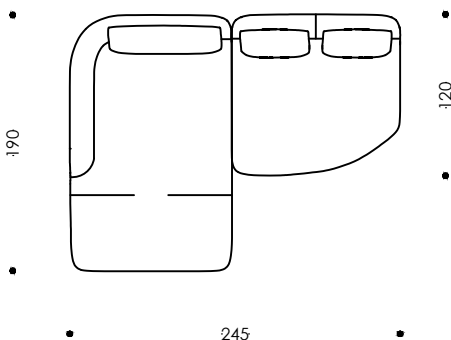

ANDES Design: Luca Nichetto

Combination Examples/ Kombinationsbeispiele

Combination Example 1/ Kombinationsbeispiel 1

1x Chaise Longue 190 L/ Chaiselongue 190 L (26907)
1x Special Element 125 L/ Sonderelement 125 L (26909)

Combination Example 2/ Kombinationsbeispiel 2