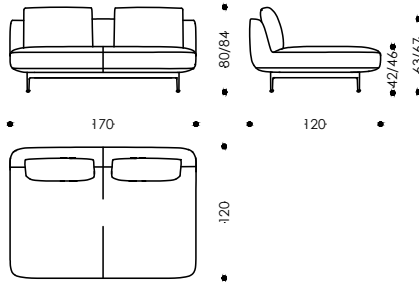

ANDES Design: Luca Nichetto

26902

26917

26910 (R)/26909 (L)

26924

26915

26916

For element groups please attach a drawing to the order/ Bei einer Gruppenbestellung ist unbedingt eine Skizze beizufügen

	26902	26917	26910/26909	26924	26915	26916
Seat width in cm: <i>Sitzbreite in cm:</i>	170	170	125	-	-	-
Seat width in inches: <i>Sitzbreite in inches:</i>	66,93	66,93	49,21	-	-	-
Seat depth in cm: <i>Sitztiefe in cm:</i>	56	86	56 - 86	-	-	-
Seat depth in inches: <i>Sitztiefe in inches:</i>	22,05	33,86	22,05 - 33,86	-	-	-
WxDxH(SH) in inches:	66,93x35,43x 31,50(16,54)	66,93x47,24x 31,50(16,54)	49,21x47,24x 31,50(16,54)	19,69x6,69x17,72	23,62x6,69x17,72	31,50x6,69x17,72

Configurations

Frame:	Metal- wooden construction
Seat height:	42cm
Without surcharge:	46cm
Legs:	Metal Black Grey with leather fiber glides
Surcharge:	Brass Satin Matt
Upholstery:	
Arm-, Backrest:	Polyurethane foams sandwich layered with dacron overlay
Seat:	Fixed webbing, pocket springs, polyurethane foams sandwich layered with dacron overlay
Backrest cushion:	100% feather filling with polyurethane core
Cover:	
Corpus:	Fixed cover with piping
Cushion:	Same as corpus, removable
Piping:	Same as cover
Without surcharge:	Leather in standard colours Color Atlantic, Black, Cognac, Dark grey, Mocca, Sand, Siena and Taupe

Ausführungen